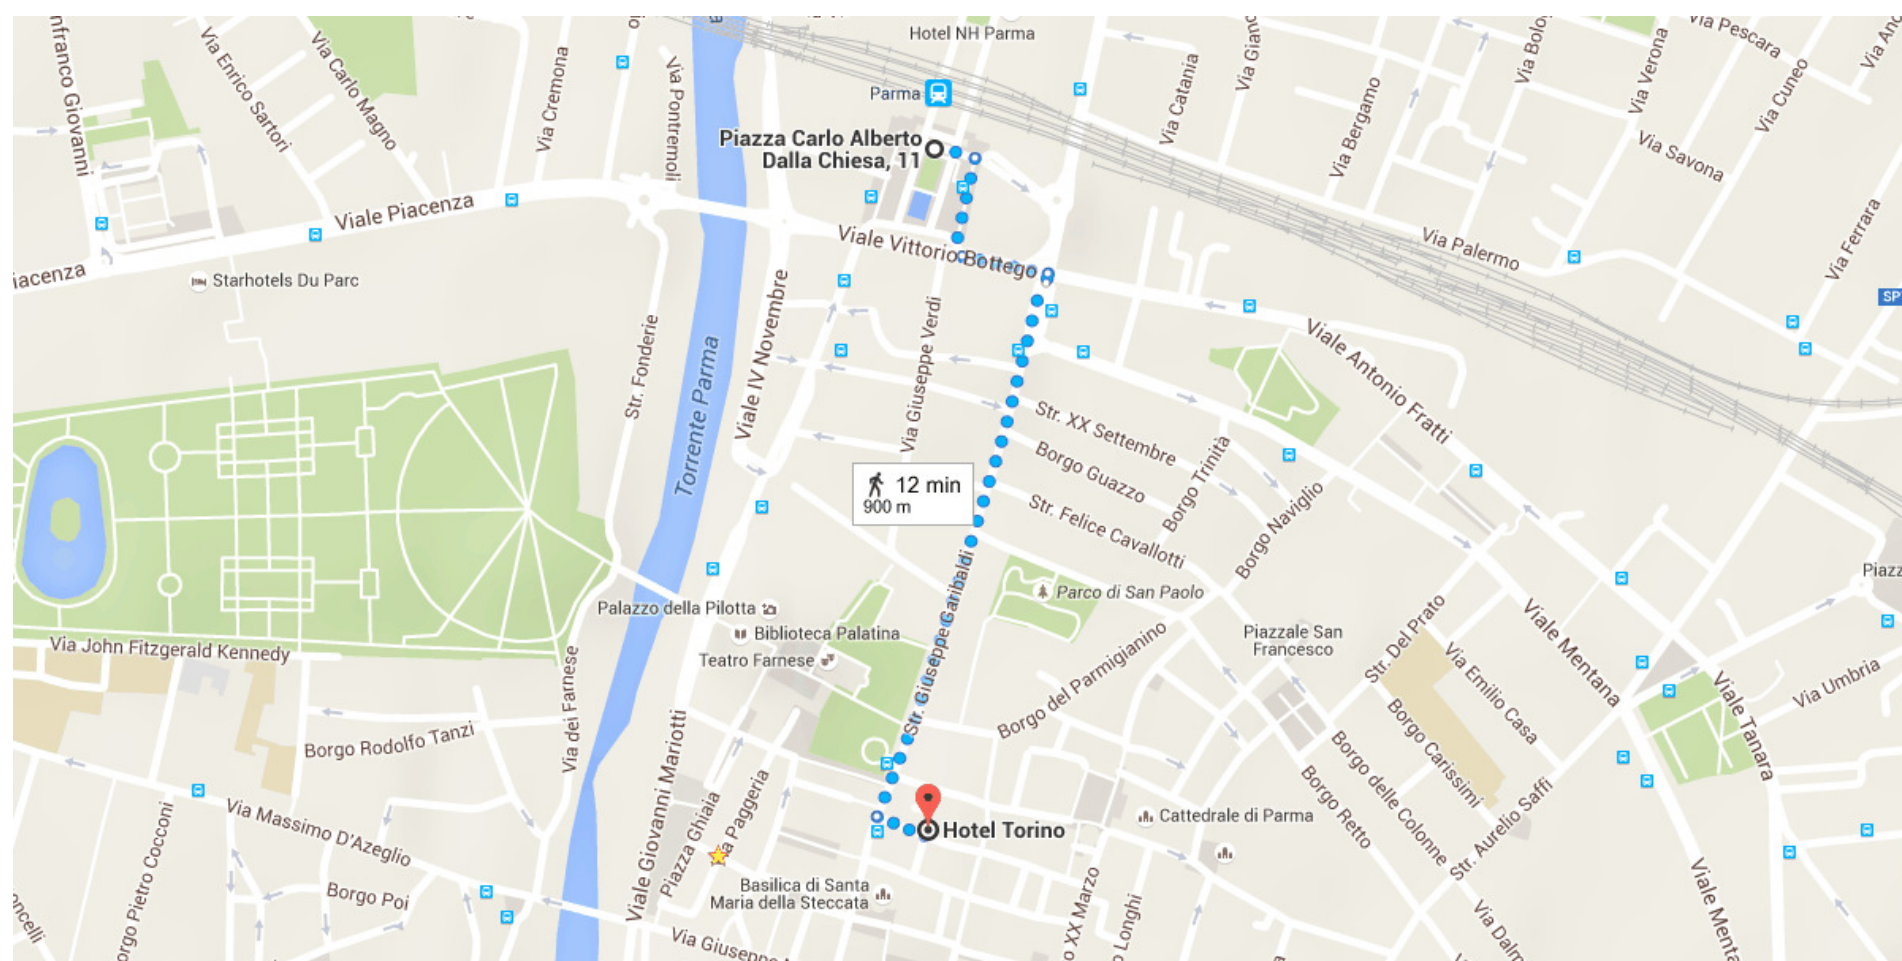

Indicazioni stradali da Piazza Carlo Alberto Dalla Chiesa, 11 a Hotel Torino

## ○ Piazza Carlo Alberto Dalla Chiesa, 11

43121 Parma PR

Fai attenzione: può includere errori o tratti non adatti ai pedoni

1. Procedi in direzione est su Piazza Carlo Alberto Dalla Chiesa  
⚠ Strada a traffico limitato  

---

 44 m
2. Svoltata a **destra** per rimanere su Piazza Carlo Alberto Dalla Chiesa  

---

 110 m
3. Svoltata a **sinistra** e imbocca Viale Vittorio Bottego  

---

 94 m
4. Svoltata a **destra** e imbocca Str. Giuseppe Garibaldi  

---

 11 m
5. Svoltata leggermente a **destra** per rimanere su Str. Giuseppe Garibaldi  

---

 600 m
6. Svoltata a **sinistra** e imbocca Borgo Angelo Mazza  
i La tua destinazione è sulla sinistra  

---

 55 m